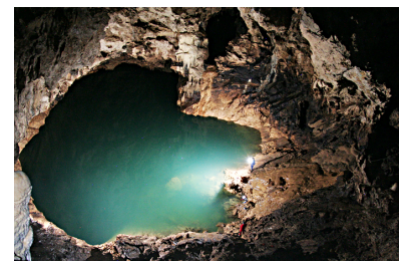

**Приглашаем партнеров и спонсоров к сотрудничеству!
Спелеологов, спортсменов и гостей к участию в фестивале!**

Оргкомитет соревнований

Подробная информация о мероприятии размещена на официальной странице фестиваля: <https://vk.com/intellectual_speleotechniques_17>

Контакты для справок: speleomalibu@mail.ru, 89059755145

#intellectual_speleotechniques, #фестиваль_интеллектуальная_спелеотехника, #IQ_speleo, #IQspeleo, #speleo, #спелео, #пелеология, #соревнования, #дистанции_спелео, #красноярск